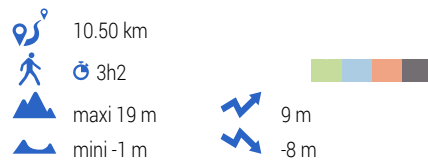

L'Herbaudière - Centre Les Lutins, samedi après-midi

Proposé par :
raymond.trepos

"Ce PDF a été généré à partir de Cirkwi, la plateforme de partage
d'activités touristiques qui vous fait
voyager" www.cirkwi.com/circuit/712659