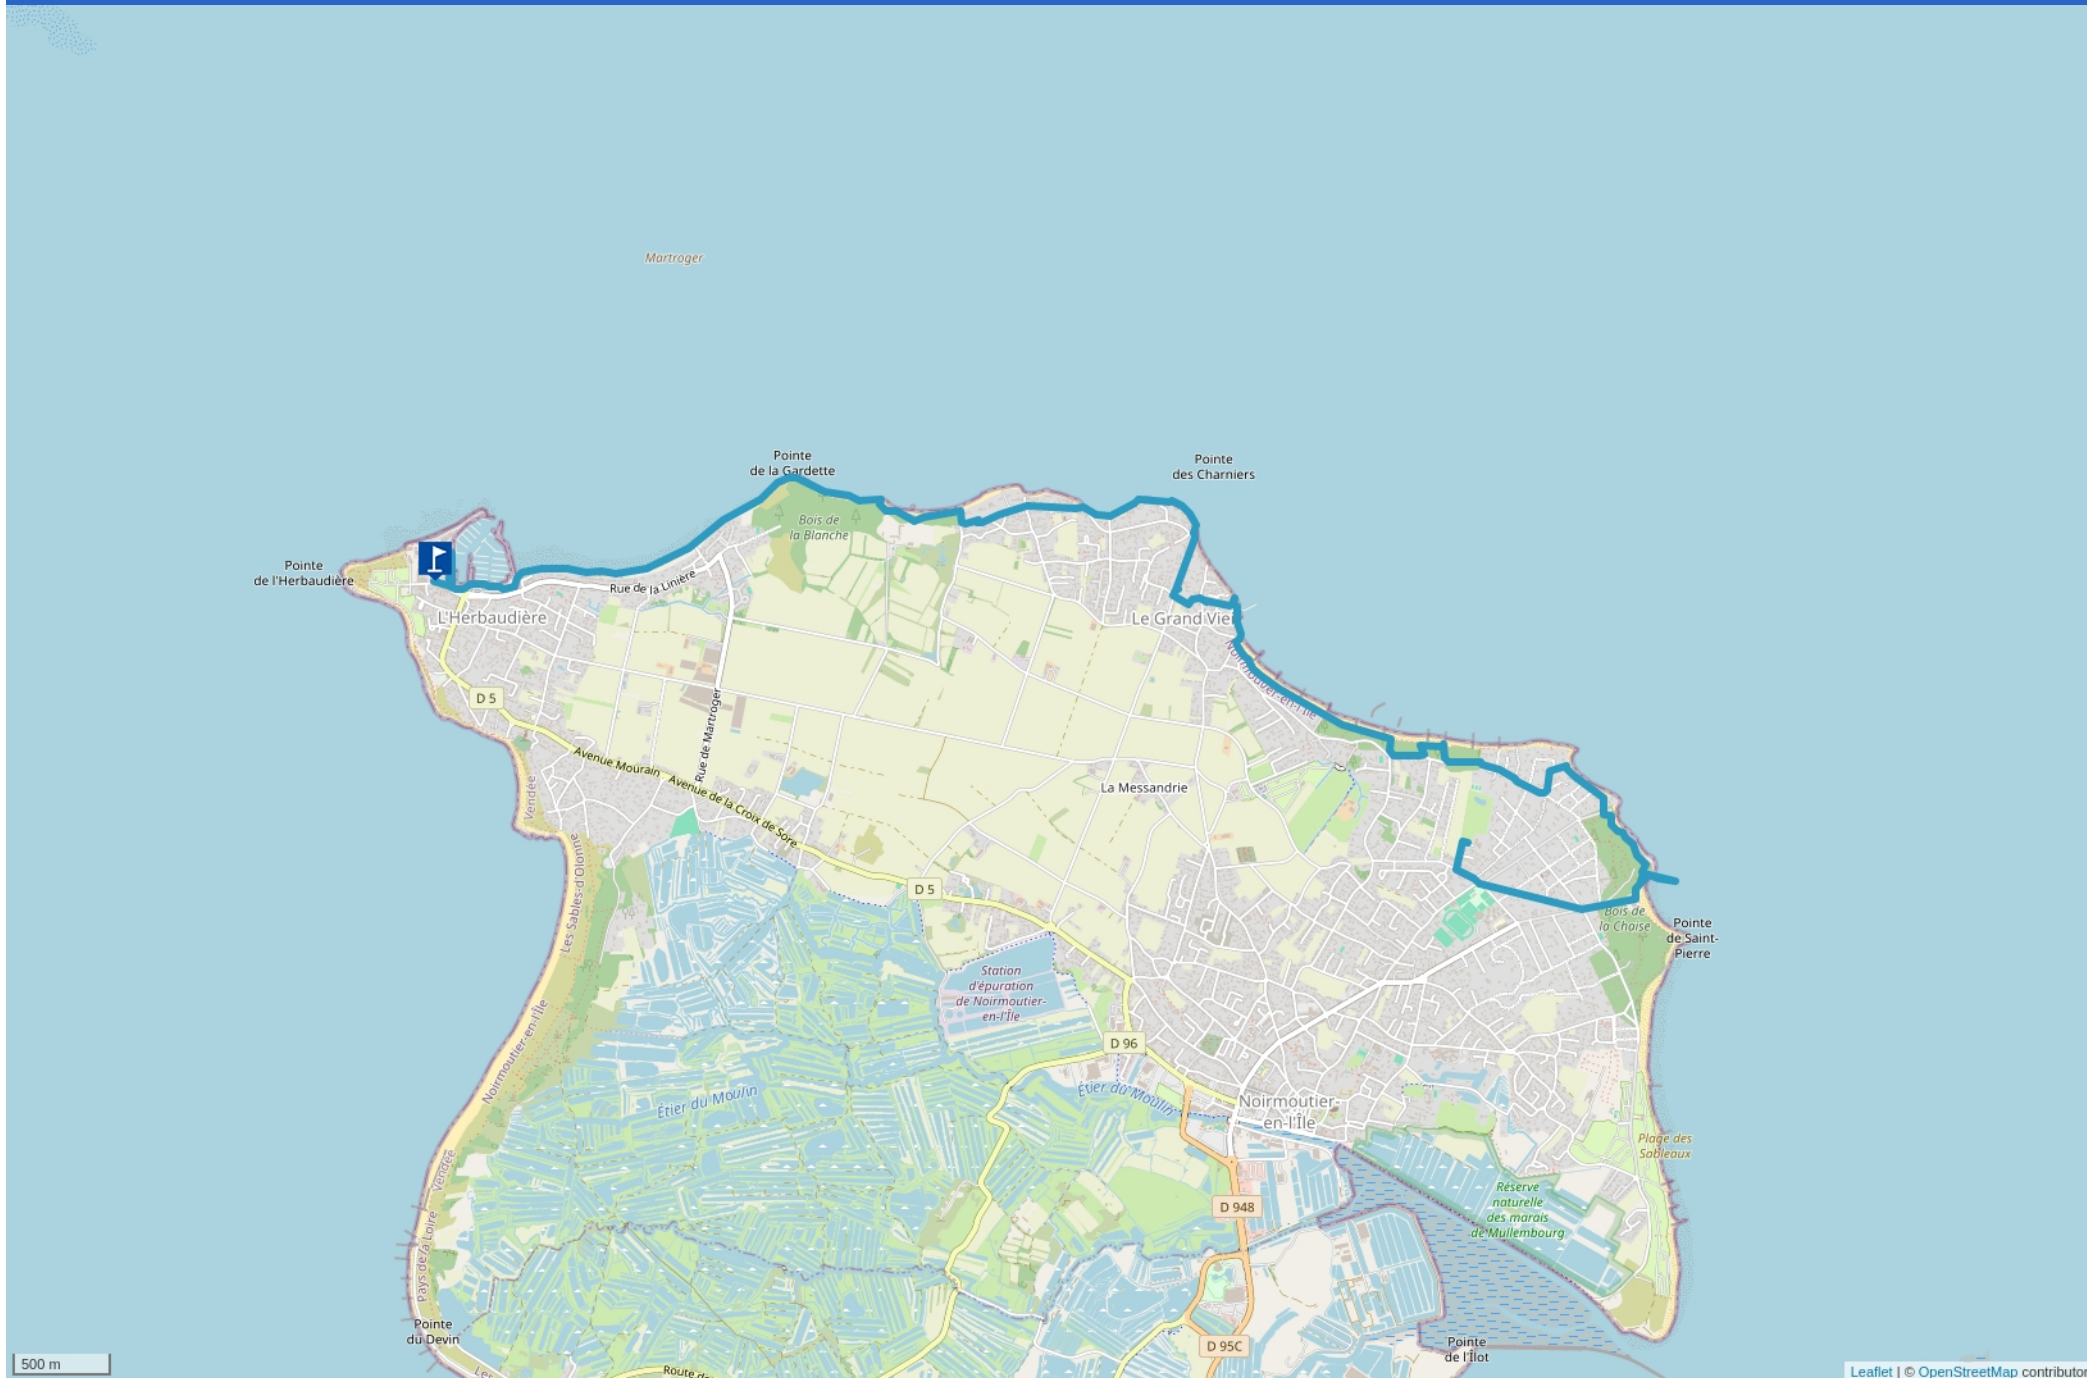

# L'HERBAUDIÈRE - CENTRE LES LUTINS, SAMEDI APRÈS-MIDI

Cet itinéraire vous est fourni à titre indicatif. Cirkwi ne certifie pas la fiabilité des informations contenues dans les textes, cartes ou photos de cet itinéraire. Retrouvez plus d'infos sur [www.cirkwi.com](http://www.cirkwi.com)

Mise à jour le 30/05/24 par raymond.treps et généré par [www.cirkwi.com](http://www.cirkwi.com)

# L'Herbaudière - Centre Les Lutins, samedi après-midi

Proposé par :  
**raymond.trepos**

"Ce PDF a été généré à partir de Cirkwi, la plateforme de partage  
d'activités touristiques qui vous fait  
voyager" [www.cirkwi.com/circuit/712659](http://www.cirkwi.com/circuit/712659)