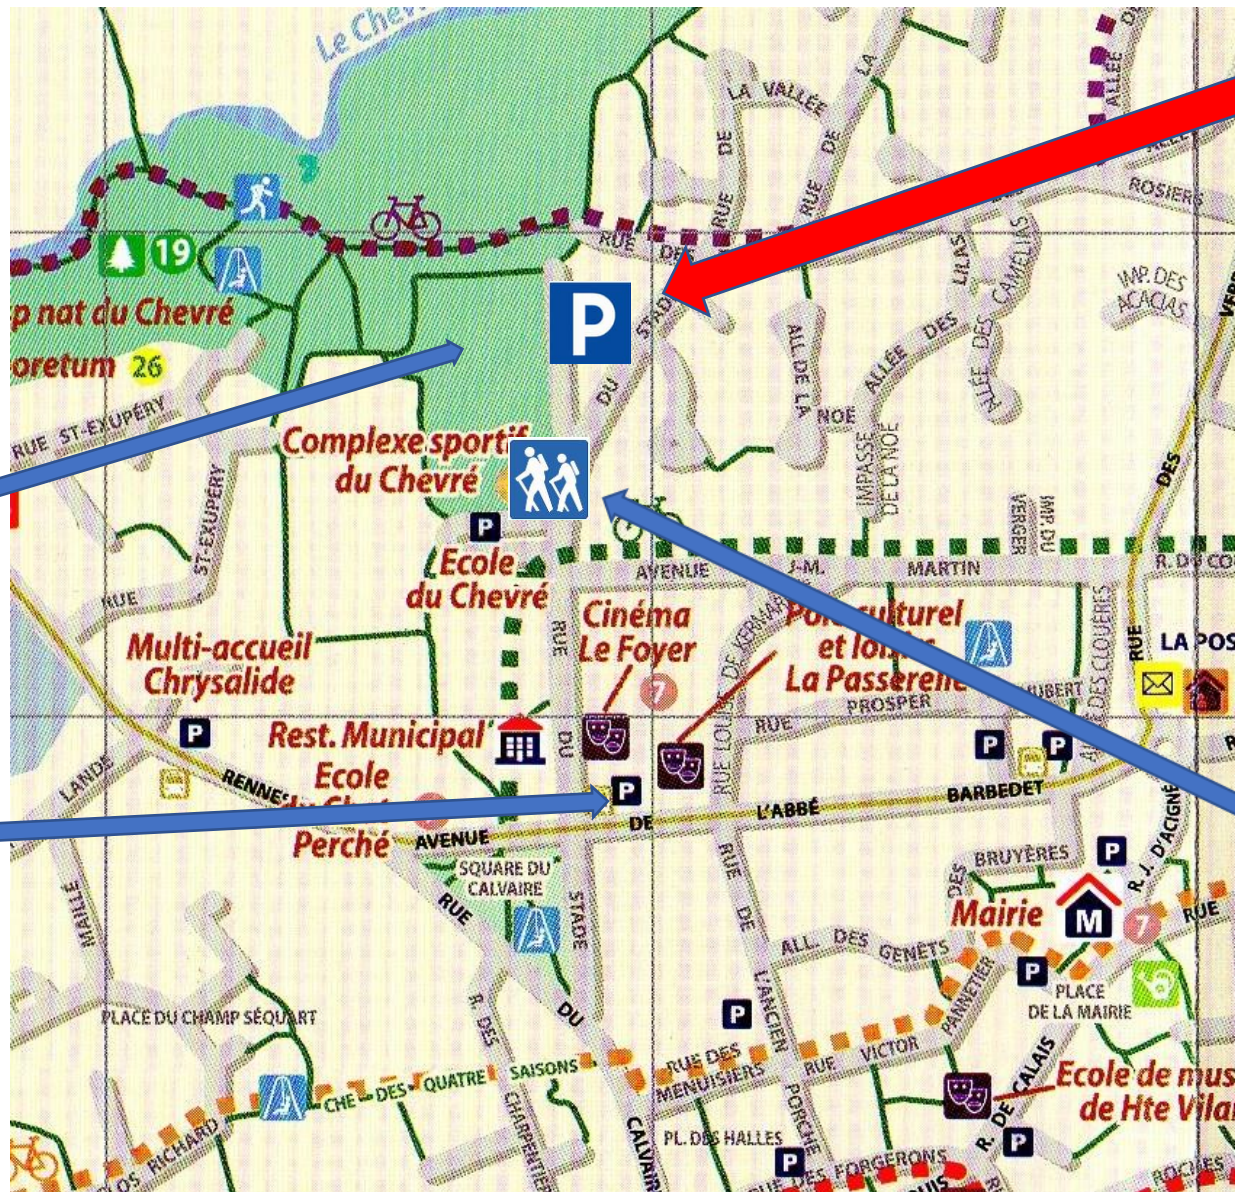

Plan de départ des randonnées 2023

**Nouveau parking
des randonneurs
30 places**

Rue du stade

**Point de départ
des randonnées
d'Acigné**

**Terrain foot
synthétique**

**Parking habituel
au cinéma**